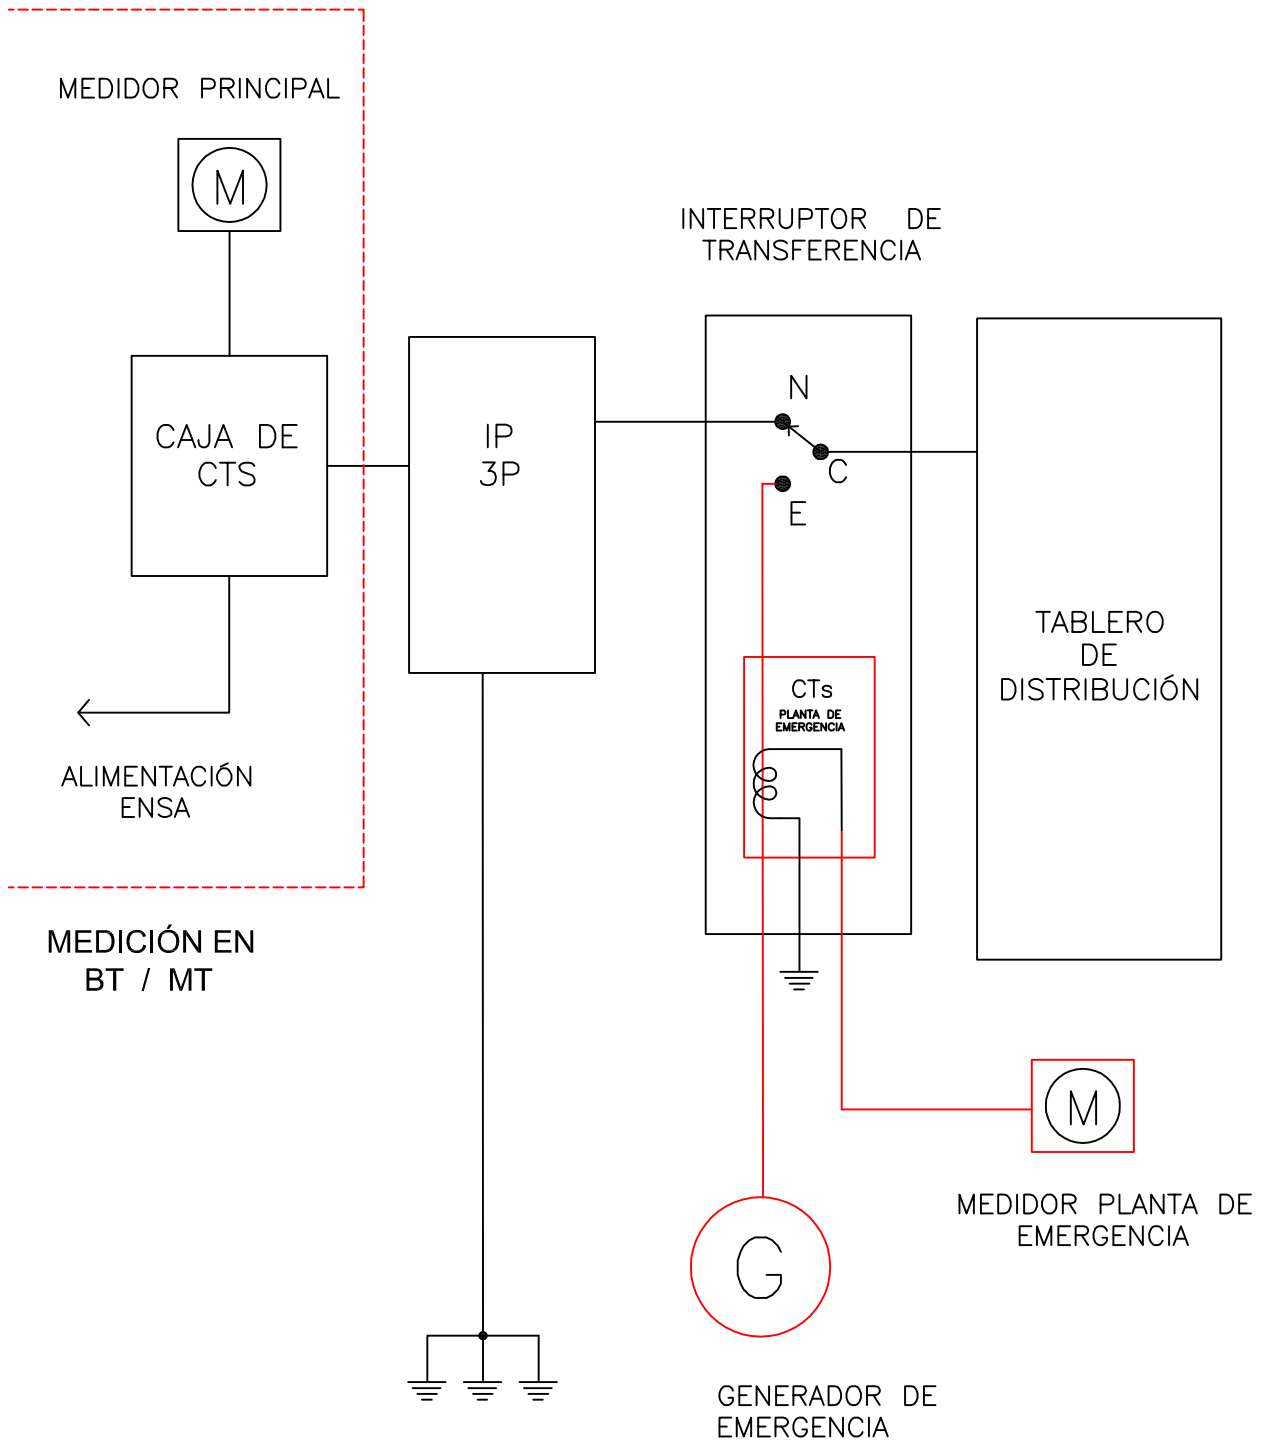

MEDICIÓN DESPÚES DEL MEDIDOR DE SUMINISTRO

Conexión de Medidor y Ct's a Planta de Emergencia

NS-6-7

FECHA APROB.:
OCT-13

PREPARADO POR:
AAGF

VERSIÓN:
1.0

PÁG.:
P-38